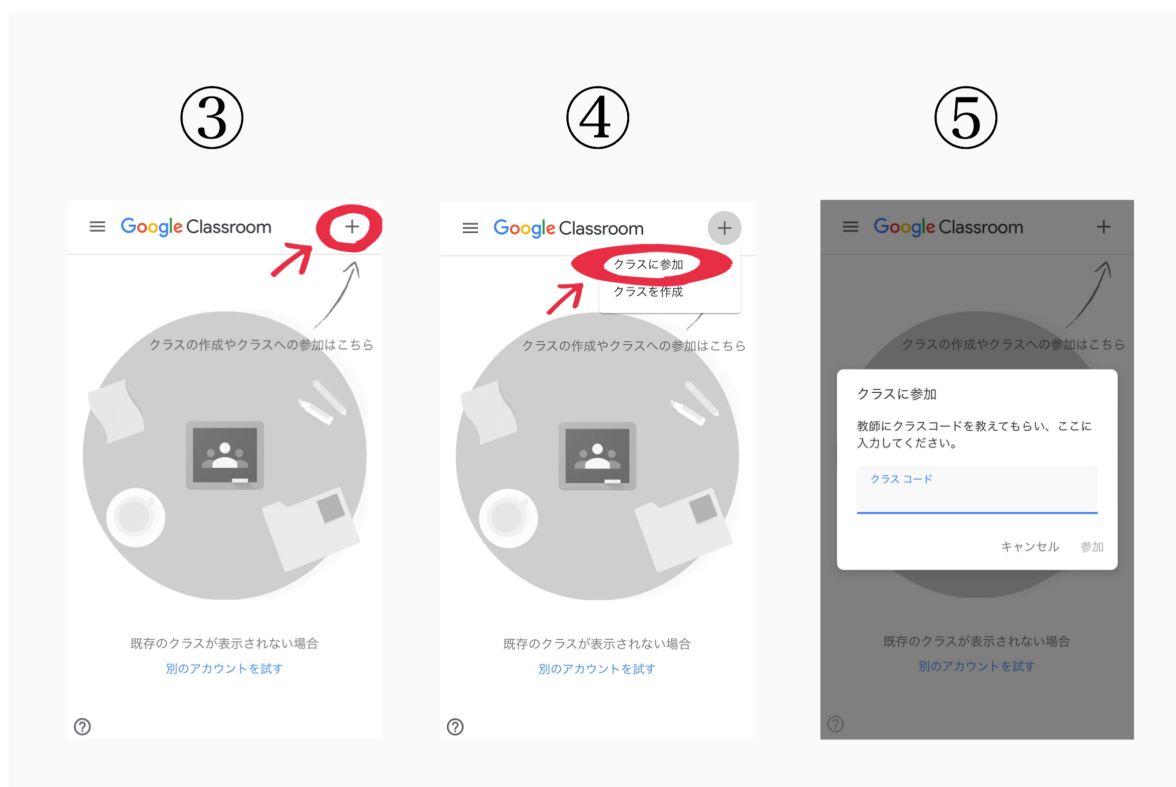

## 【Google classroom のご利用方法】

この度は、メールアドレスをご提供いただきありがとうございます。

当塾では Google classroom を使用しての映像授業を展開致します。こちらで授業の映像や教材を確認して頂くことが出来ます。Google classroom のご利用方法につきましては、下記を参照して下さい。

〈Google classroom のご利用方法〉

- ①「Google classroom」にアクセスする
- ②Google フォームで登録した Google アカウントでログイン
- ③画面右上の「+」をクリック
- ④「クラスに参加」を選択
- ⑤クラスコードを入力する（メール本文参照）